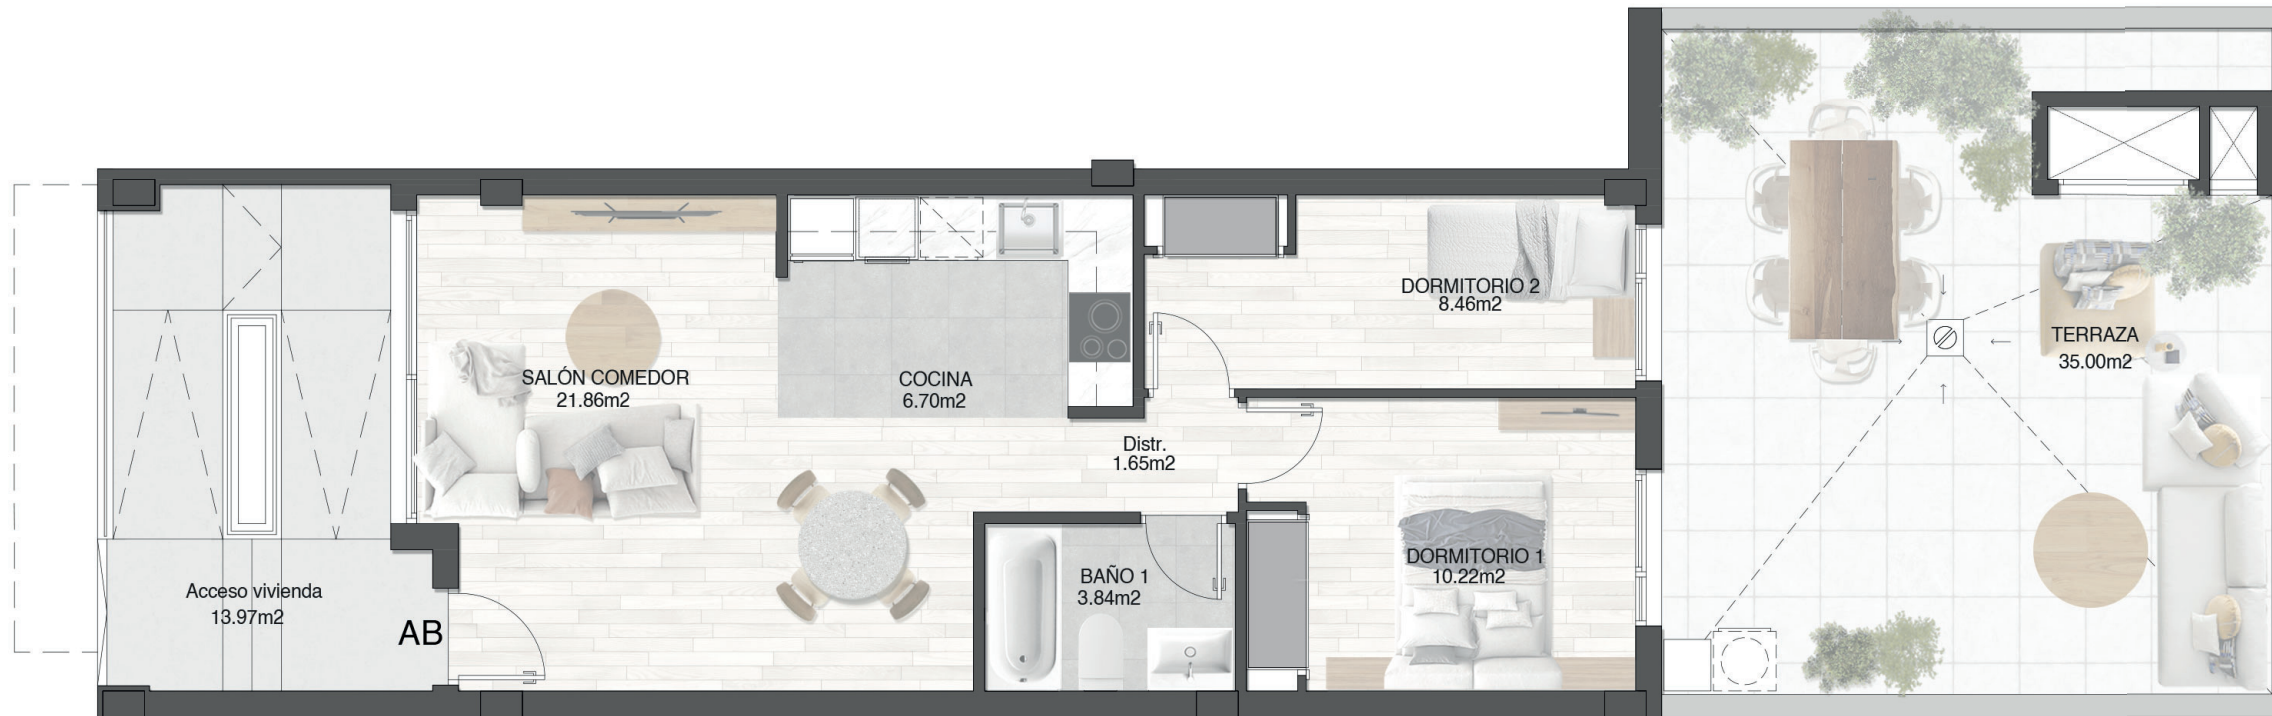

edificio

ITALIA

CARRER POLÒNIA
esq. Carrer MONTCADA
PAIPORTA (València)

ESCALERA Nº1

VIVIENDA TIPO AB

2 HABITACIONES · 1 BAÑO

Planta	Baja	
Superficie útil	66.70 m ²	
Sup. construida	76.76 m ²	
Sup. terraza	35.00 m ²	