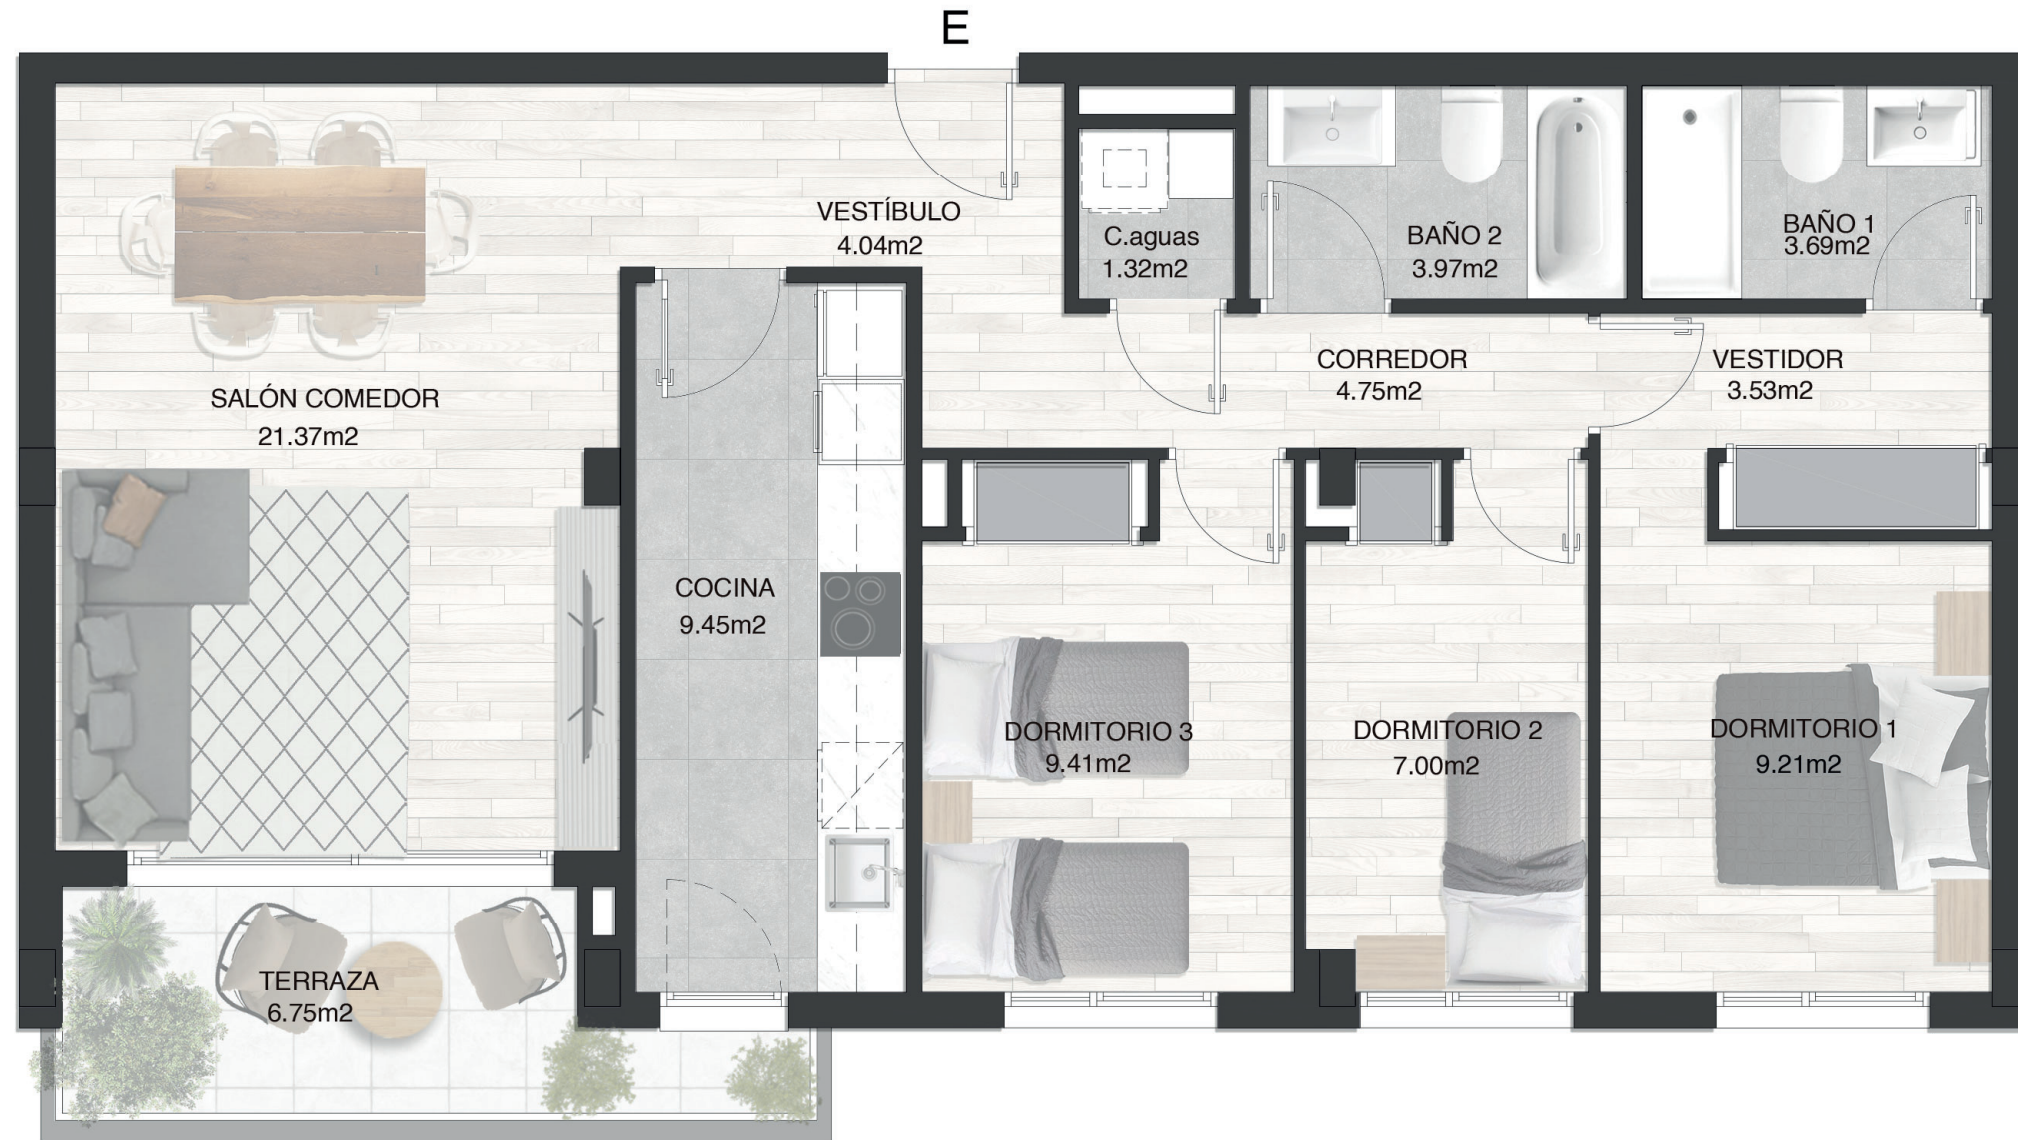

edificio

ITALIA

CARRER POLÒNIA
esq. Carrer MONTCADA
PAIPORTA (València)

ESCALERA N°1

VIVIENDA TIPO E

3 HABITACIONES · 2 BAÑOS

Plantas	1,2,3
Superficie útil	82.94 m ²
Sup.construida	95.08 m ²
Sup. terraza	6.75 m ²