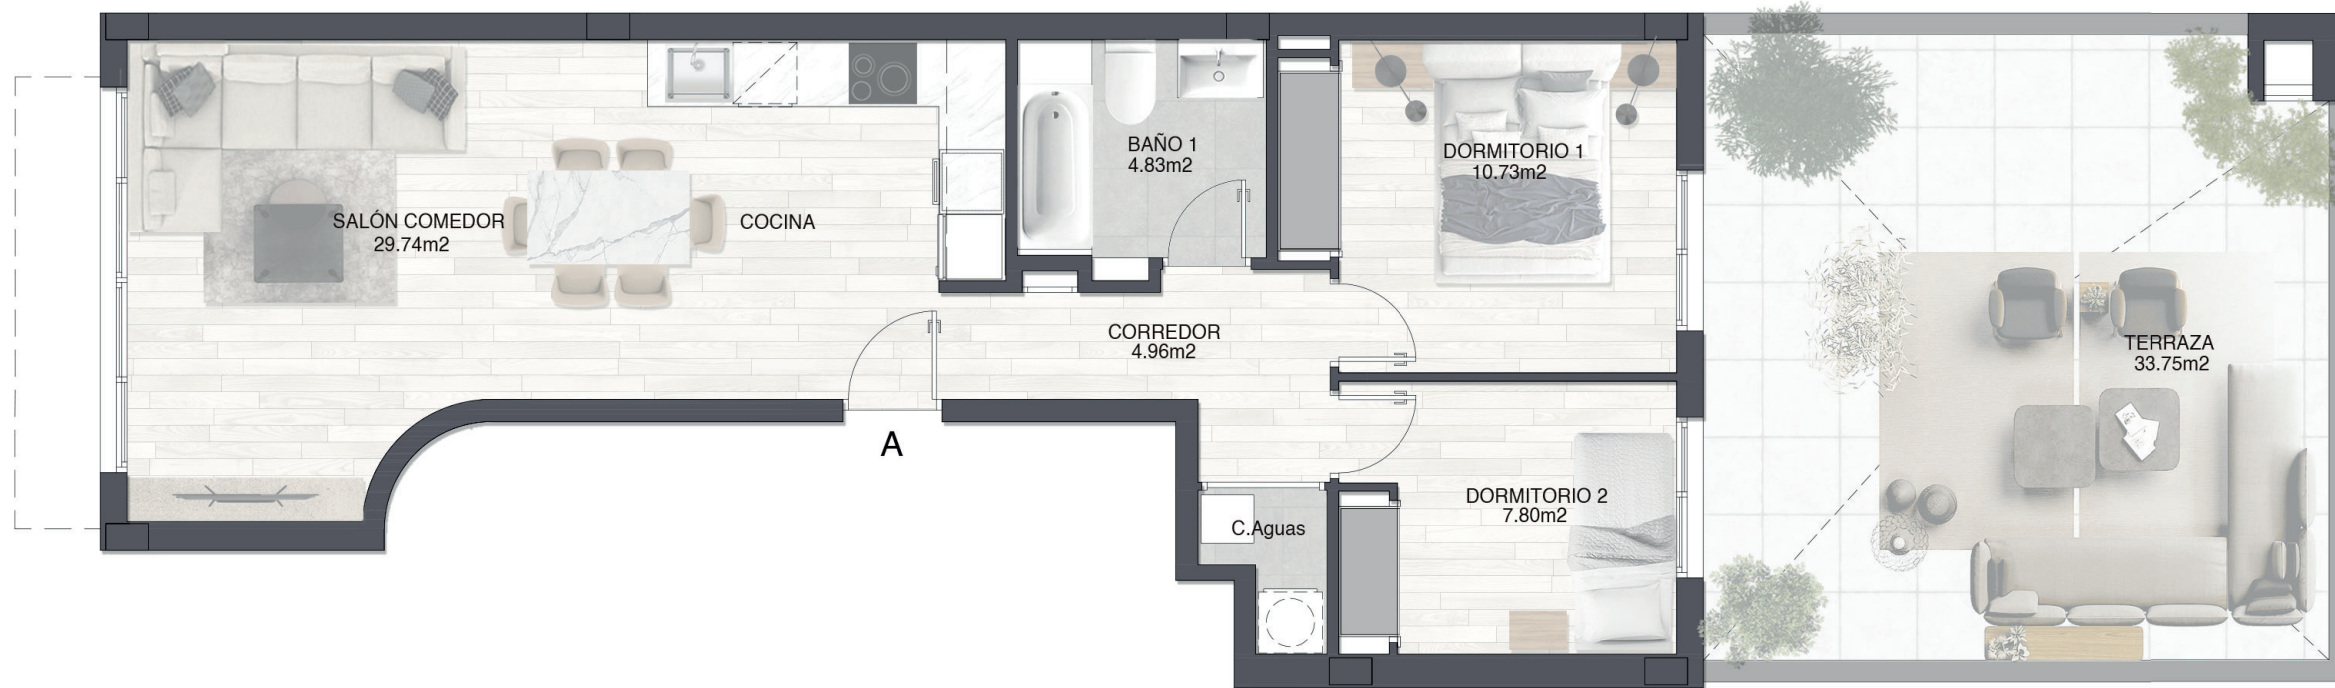

edificio

ITALIA

CARRER POLÒNIA
esq. Carrer MONTCADA
PAIPORTA (València)

ESCALERA Nº2 VIVIENDA TIPO A 2 HABITACIONES · 1 BAÑO

Planta	Baja
Superficie útil	59.45 m ²
Sup. construida	70.21 m ²
Sup. terraza	33.75 m ²