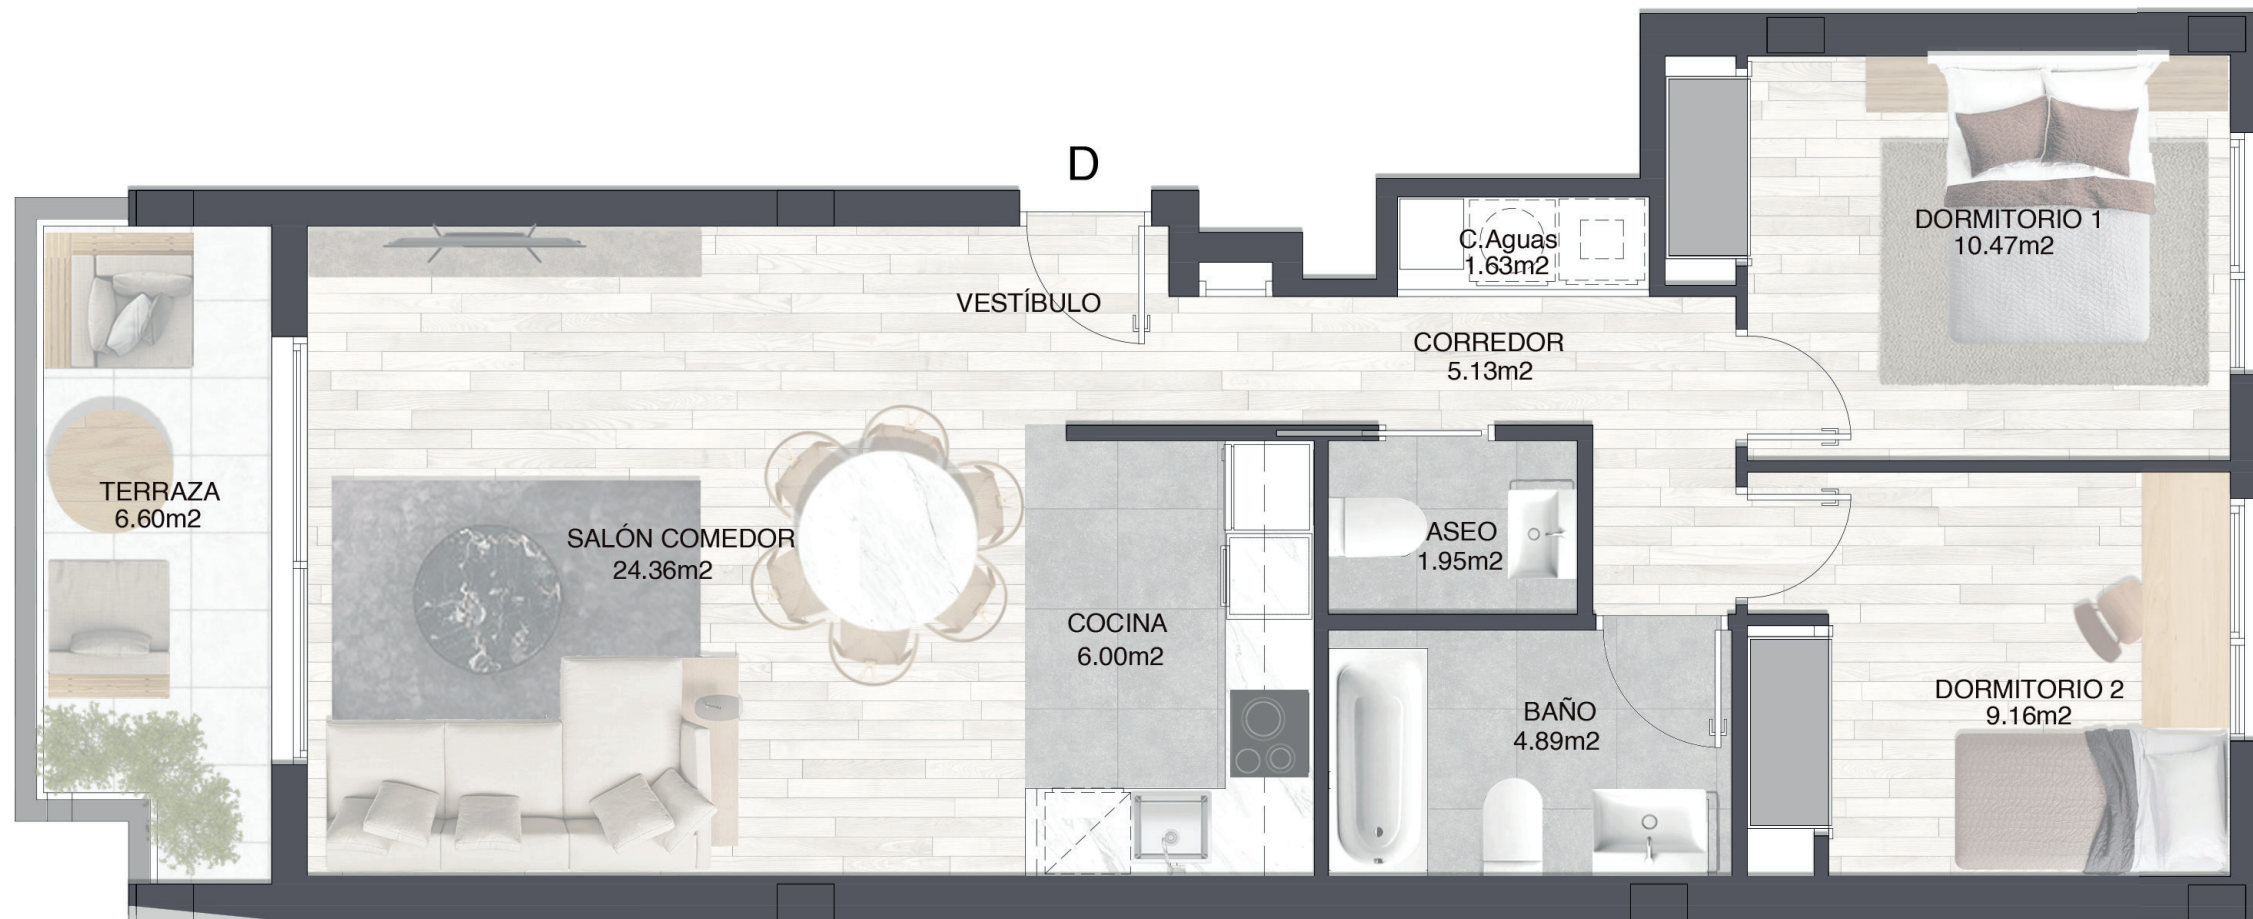

edificio

ITALIA

CARRER POLÒNIA
esq. Carrer MONTCADA
PAIPORTA (València)

ESCALERA Nº2

VIVIENDA TIPO D

2 HABITACIONES
1 BAÑO · 1 ASEO

Plantas	1,2,3
Superficie útil	69.00 m ²
Sup.construida	79.24 m ²
Sup. terraza	6.60 m ²