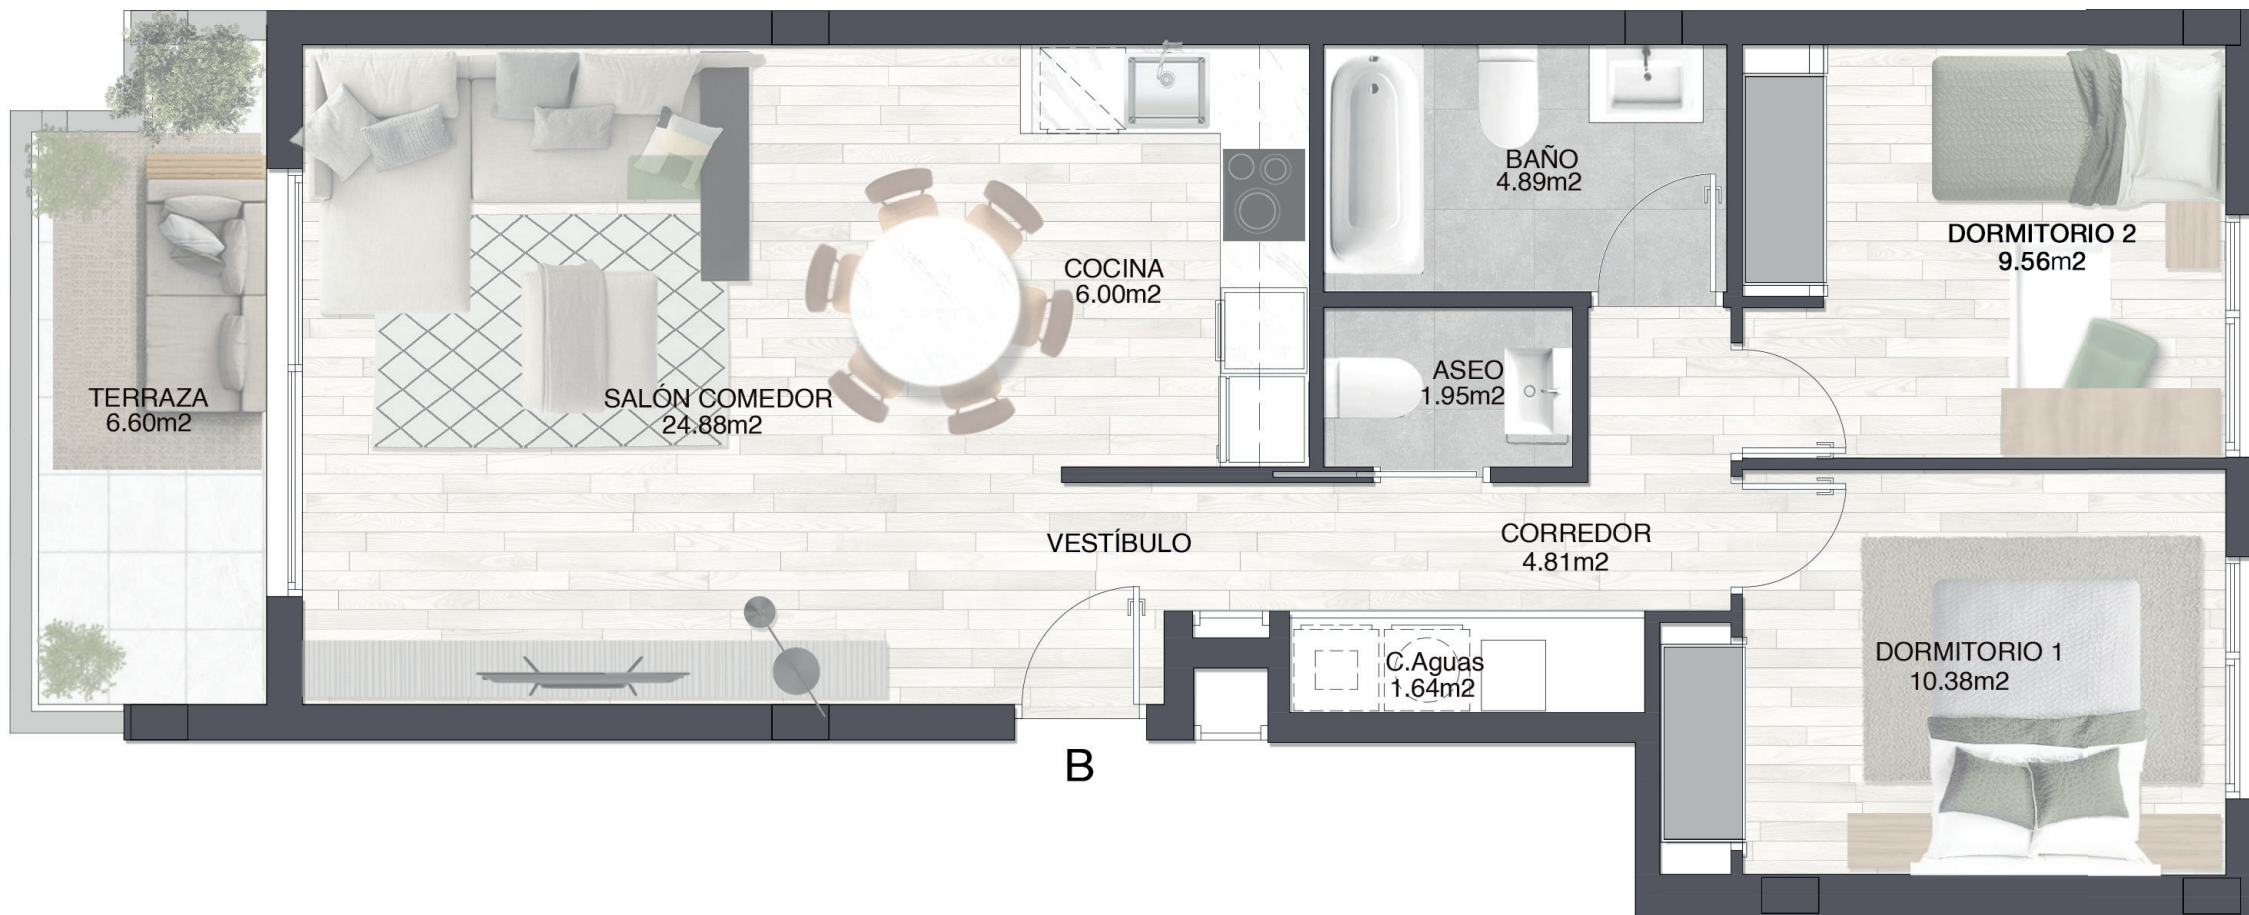

edificio

ITALIA

CARRER POLÒNIA
esq. Carrer MONTCADA
PAIPORTA (València)

ESCALERA N°3 VIVIENDA TIPO B 2 HABITACIONES 1 BAÑO · 1 ASEO

Plantas	1,2,3
Superficie útil	69.81 m ²
Sup.construida	77.22 m ²
Sup. terraza	6.60 m ²

B