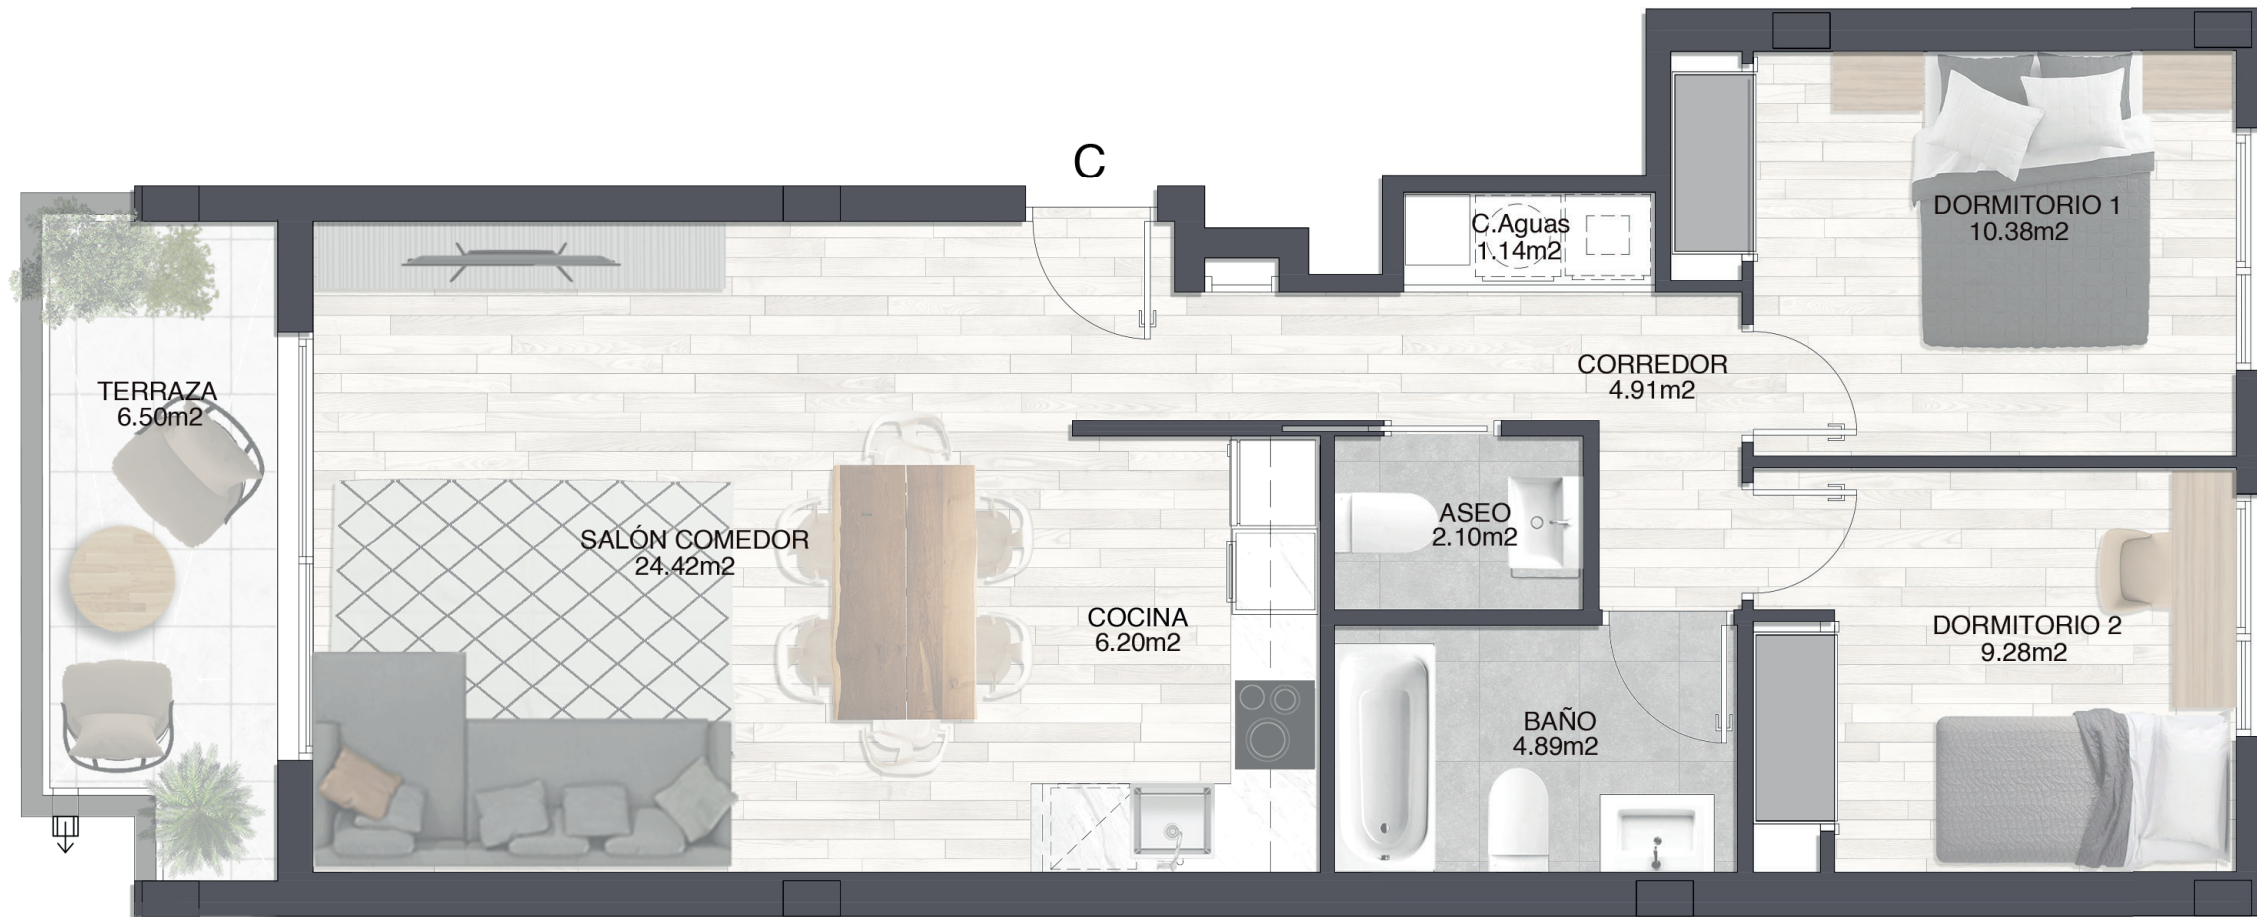

edificio

## ESCALERA Nº3

### VIVIENDA TIPO C

2 HABITACIONES  
1 BAÑO · 1 ASEO

Plantas	1,2,3
Superficie útil	69.32 m <sup>2</sup>
Sup.construida	79.15 m <sup>2</sup>
Sup. terraza	6.50 m <sup>2</sup>